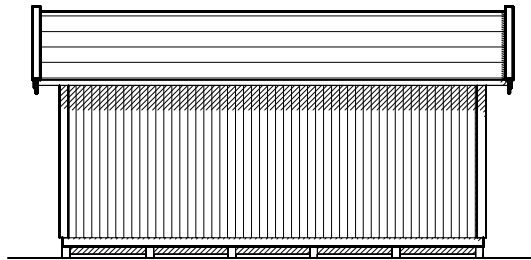

Byggyta	24,5 m ² + 2,3 m ²
Takyta	33,4 m ² + 3,3 m ²
Taklängd	6221 mm
Takfallslängd	2685 mm
Taklutning	20°
Snözon	3,5
Totalhöjd	3,12 m
Högsta höjd inv.	2,37 m
Lägsta höjd inv.	2,03 m

Vibostugan tillverkas i vår fabrik i Ambjörnarp, strax utanför Tranemo, en liten bit utanför Borås i Västergötland. Allt virke kommer från de svenska skogarna.

Långsida

Gavelsida

Leveransbeskrivning

- Tak** Råspont
Fribärande takstolar
Vindskivor 21 x 120 mm
Takfotsbrädor 21 x 95 mm
-
- Yttervägg** Färdiga väggsektioner och gavelspetsar
Funkispanel 17 x 120 mm
Vindpapp
Väggreglar 34 x 70 mm
Knutbräda 16 x 95 mm
-
- Golv** Bärlina 100 mm
Golvbjälklag 34 x 120 mm
Underlagsgolvträ 21 mm
-
- Dörr** 1 st 9 x 19, 18° H, obehandlad
Trycke och lås ingår
-
- Fönster** 3 st 9 x 10, öppningsbara, obehandlade,
1 st 9 x 4 öppningsbart, obehandlat
Svarta fönsterbleck
-
- Övrigt** Beslag, spik och skruv ingår
Ventilgaller
-
- Tillval** Plåtsats - Hängrännor, stuprör, fotplåt och vindskiveplåt, svart.
Taksats - Shingel, underlagspapp
Plåttak - Planja Trend, svart, inkl. plåtsats och underlagspapp.
Isolersats - Isolering till väggar, golv och tak, trossbottensstöd och trossbottenskivor.