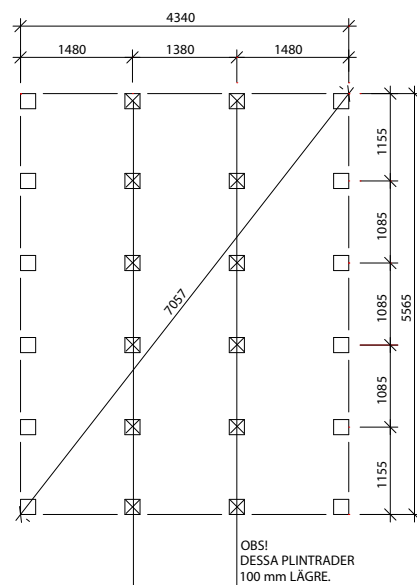

Byggyta	24,5 m ² + 2,3 m ²
Takyta	33,4 m ² + 3,3 m ²
Taklängd	6221 mm
Takfallslängd	2685 mm
Taklutning	20°
Snözon	3,5
Totalhöjd	3,12 m
Högsta höjd inv.	2,37 m
Lägsta höjd inv.	2,03 m

Vibostugan tillverkas i vår fabrik i Ambjörnarp, strax utanför Tranemo, en liten bit utanför Borås i Västergötland. Allt virke kommer från de svenska skogarna.

Långsida

Gavelsida

Leveransbeskrivning

- Tak** Råspont
Fribärande takstolar
Vindskivor 21 x 120 mm
Takfotsbrädor 21 x 95 mm
-
- Yttervägg** Färdiga väggsektioner och gavelspetsar
Funkispanel 17 x 120 mm
Vindpapp
Väggreglar 34 x 70 mm
Knutbräda 16 x 95 mm
-
- Golv** Bärlina 100 mm
Golvbjälklag 34 x 120 mm
Underlagsgolvträ 21 mm
-
- Dörr** 1 st 9 x 19, 18° H, obehandlad
Trycke och lås ingår
-
- Fönster** 3 st 9 x 10, öppningsbara, obehandlade,
1 st 9 x 4 öppningsbart, obehandlat
Svarta fönsterbleck
-
- Övrigt** Beslag, spik och skruv ingår
Ventilgaller
-
- Tillval** Plåtsats - Hängrännor, stuprör, fotplåt och vindskiveplåt, svart.
Taksats - Shingel, underlagspapp
Plåttak - Planja Trend, svart, inkl. plåtsats och underlagspapp.
Isolersats - Isolering till väggar, golv och tak, trossbottensstöd och trossbottenskivor.

Sektion

Plintritning