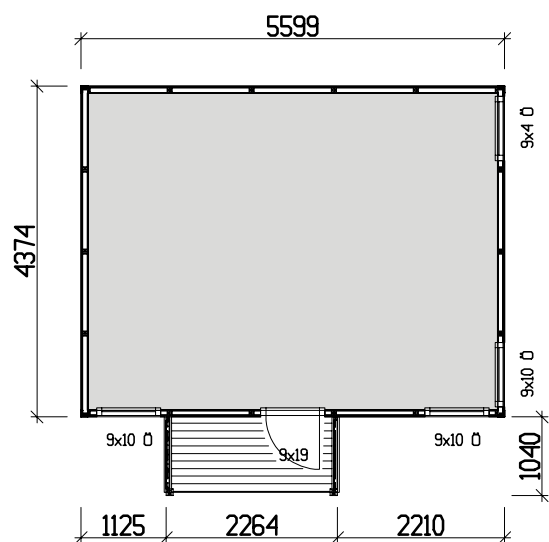

Byggyta	24,5 m ² + 2,3 m ²
Takyta	33,4 m ² + 3,3 m ²
Taklängd	6221 mm
Takfallslängd	2685 mm
Taklutning	20°
Snözon	3,5
Totalhöjd	3,12 m
Högsta höjd inv.	2,37 m
Lägsta höjd inv.	2,03 m

Vibostugan tillverkas i vår fabrik i Ambjörnarp, strax utanför Tranemo, en liten bit utanför Borås i Västergötland. Allt virke kommer från de svenska skogarna.

Långsida

Gavelsida

Leveransbeskrivning

- Tak** Råspont
Fribärande takstolar
Vindskivor 21 x 120 mm
Takfotsbrädor 21 x 95 mm
-
- Yttervägg** Färdiga väggsektioner och gavelspetsar
Funkispanel 17 x 120 mm
Vindpapp
Väggreglar 34 x 70 mm
Knutbräda 16 x 95 mm
-
- Golv** Bärlina 100 mm
Golvbjälklag 34 x 120 mm
Underlagsgolvträ 21 mm
-
- Dörr** 1 st 9 x 19, 18° H, obehandlad
Trycke och lås ingår
-
- Fönster** 3 st 9 x 10, öppningsbara, obehandlade,
1 st 9 x 4 öppningsbart, obehandlat
Svarta fönsterbleck
-
- Övrigt** Beslag, spik och skruv ingår
Ventilgaller
-
- Tillval** Plåtsats - Hängrännor, stuprör, fotplåt och vindskiveplåt, svart.
Taksats - Shingel, underlagspapp
Plåttak - Planja Trend, svart, inkl. plåtsats och underlagspapp.
Isolersats - Isolering till väggar, golv och tak, trossbottensstöd och trossbottenskivor.