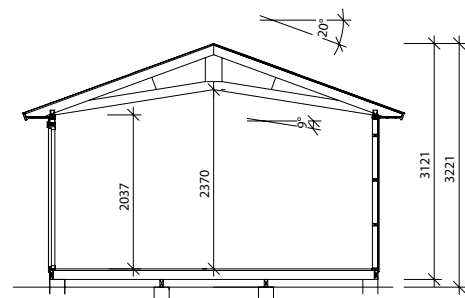

Byggyta	24,5 m ² + 2,3 m ²
Takyta	33,4 m ² + 3,3 m ²
Taklängd	6221 mm
Takfallslängd	2685 mm
Taklutning	20°
Snözon	3,5
Totalhöjd	3,12 m
Högsta höjd inv.	2,37 m
Lägsta höjd inv.	2,03 m

Vibostugan tillverkas i vår fabrik i Ambjörnarp, strax utanför Tranemo, en liten bit utanför Borås i Västergötland. Allt virke kommer från de svenska skogarna.

Långsida

Gavelsida

Leveransbeskrivning

- Tak** Råspont
Fribärande takstolar
Vindskivor 21 x 120 mm
Takfotsbrädor 21 x 95 mm
-
- Yttervägg** Färdiga väggsektioner och gavelspetsar
Funkispanel 17 x 120 mm
Vindpapp
Väggreglar 34 x 70 mm
Knutbräda 16 x 95 mm
-
- Golv** Bärlina 100 mm
Golvbjälklag 34 x 120 mm
Underlagsgolvträ 21 mm
-
- Dörr** 1 st 9 x 19, 18° H, obehandlad
Trycke och lås ingår
-
- Fönster** 3 st 9 x 10, öppningsbara, obehandlade,
1 st 9 x 4 öppningsbart, obehandlat
Svarta fönsterbleck
-
- Övrigt** Beslag, spik och skruv ingår
Ventilgaller
-
- Tillval** Plåtsats - Hängrännor, stuprör, fotplåt och vindskiveplåt, svart.
Taksats - Shingel, underlagspapp
Plåttak - Planja Trend, svart, inkl. plåtsats och underlagspapp.
Isolersats - Isolering till väggar, golv och tak, trossbottensstöd och trossbottenskivor.